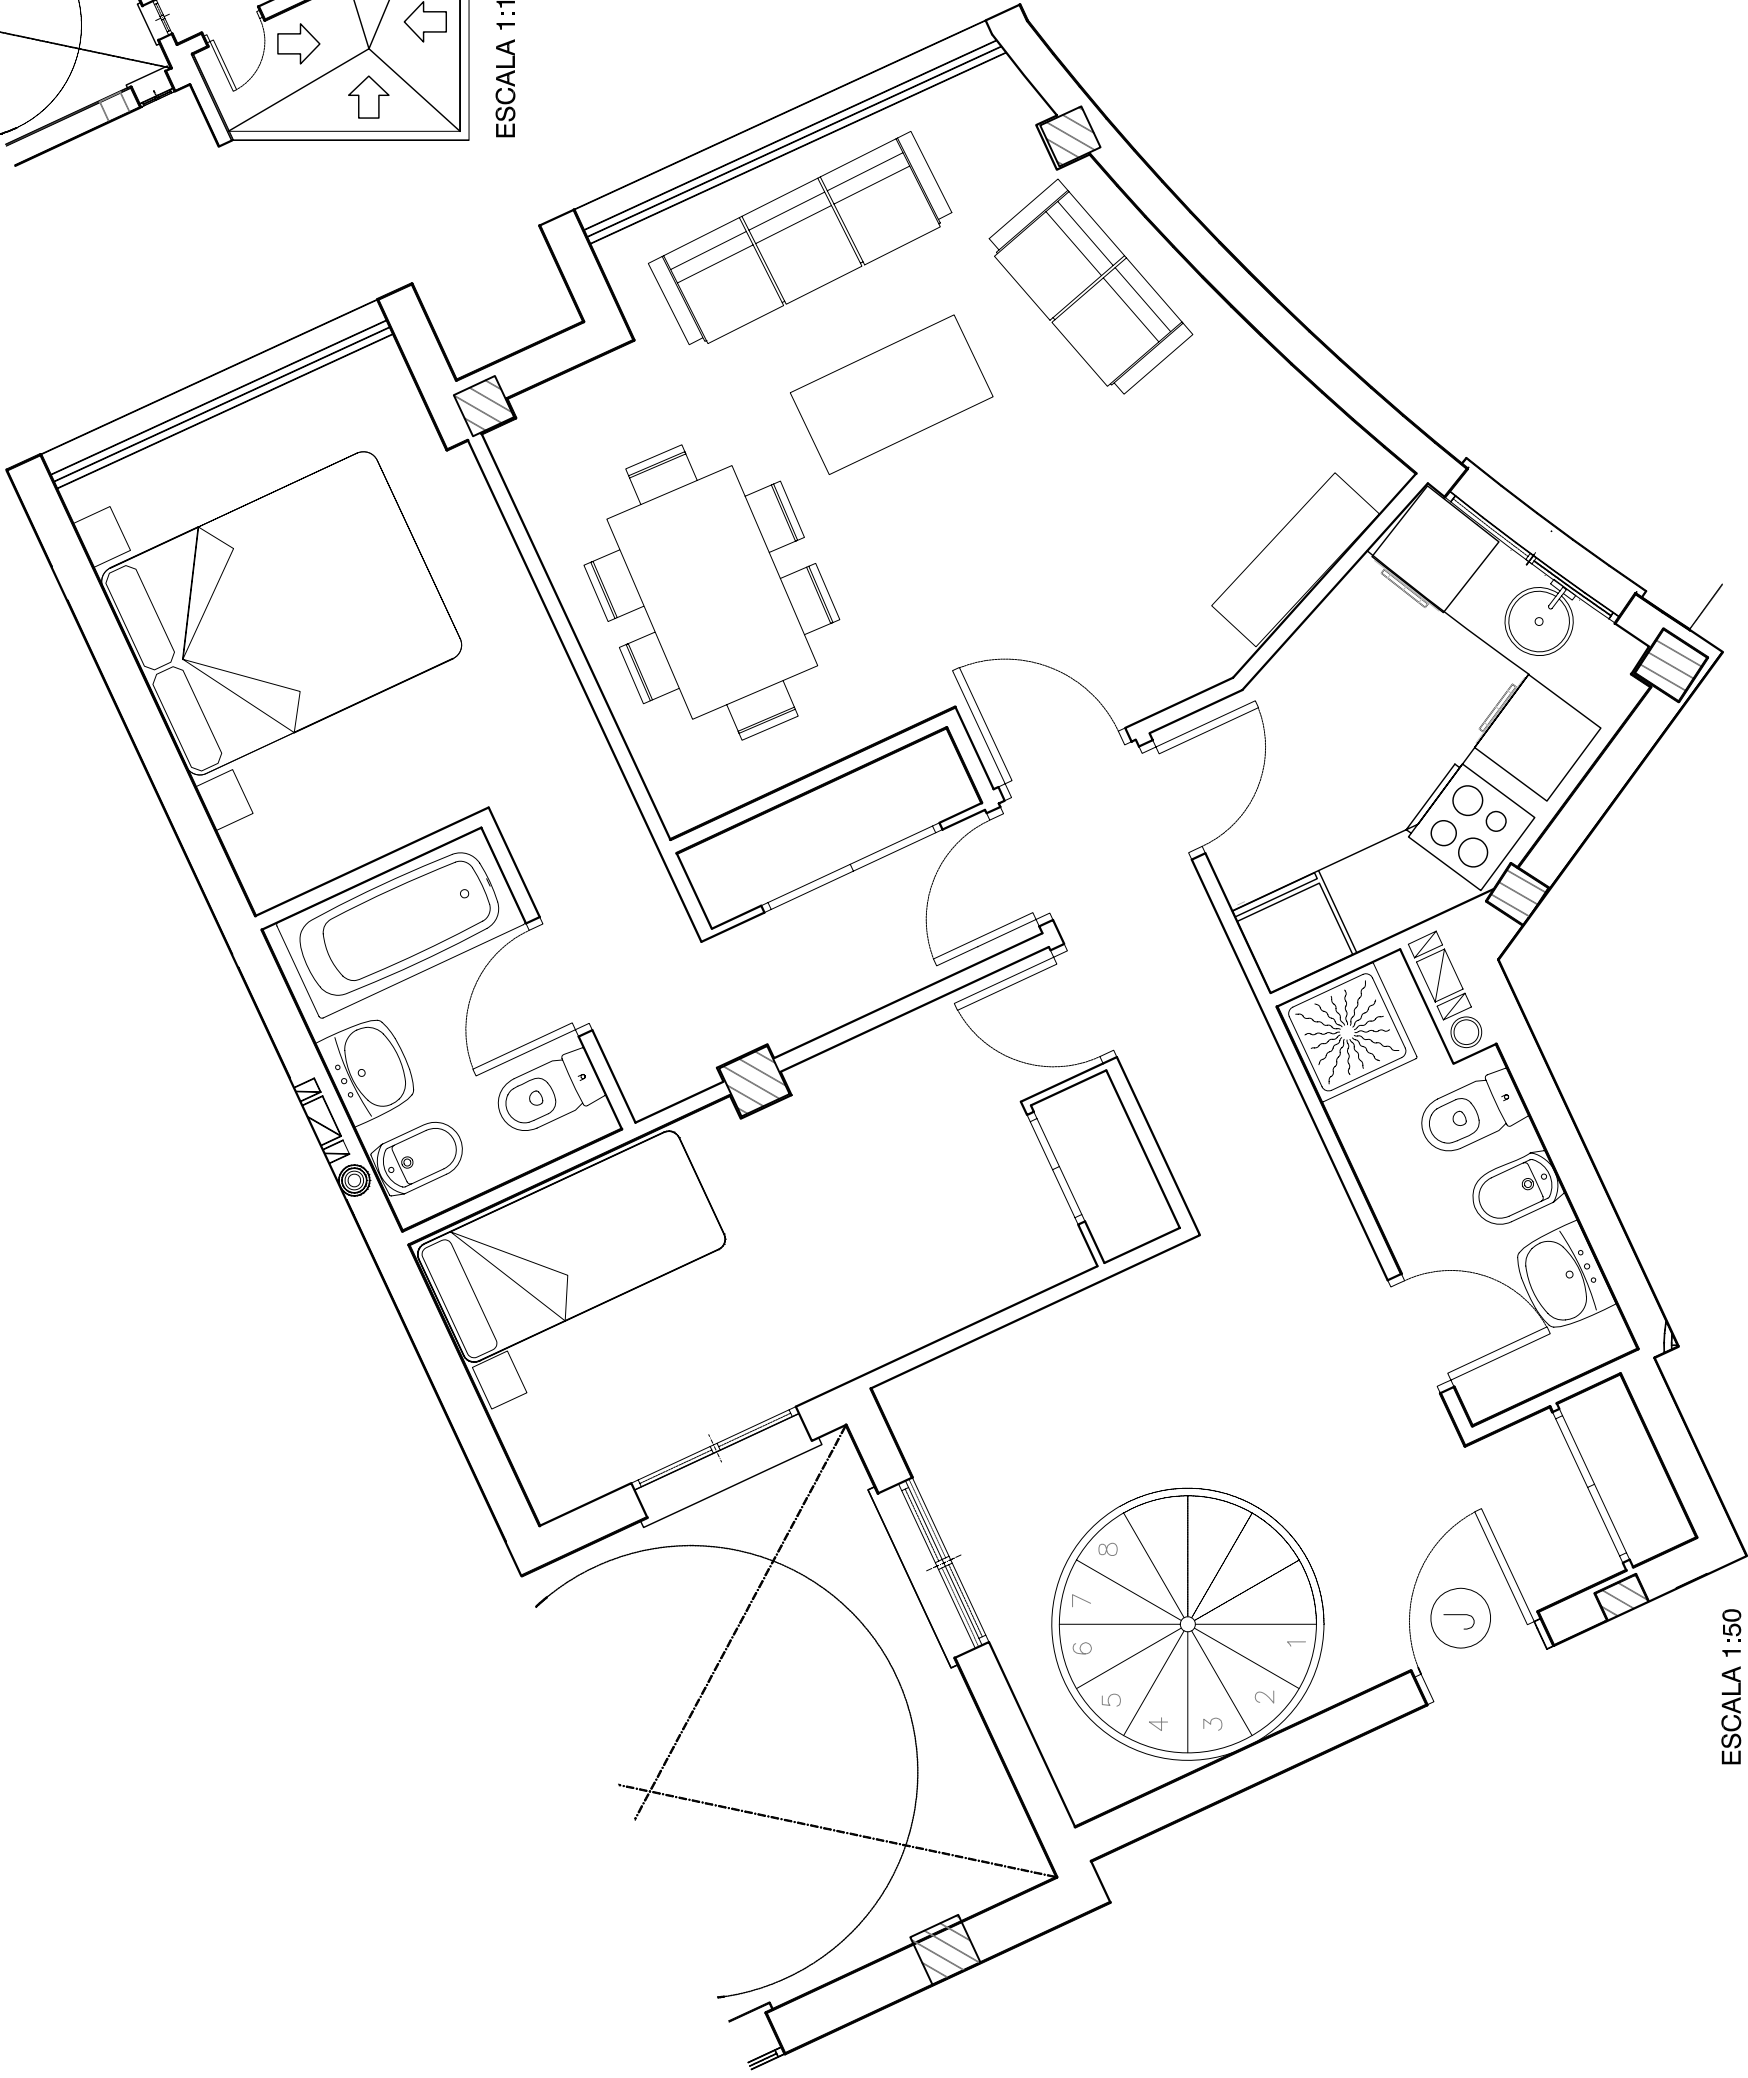

ESCALA 1:100

ESCALA 1:50

30 VIVIENDAS PROTECCION OFICIAL  
 C/ Malvarrosa, C/ Lugar Nuevo de la Corona  
 TORRENT (VALENCIA)  
 VIVIENDA TIPO J, PLANTA 3ª  
 ESCALA 1:50 / 1:100